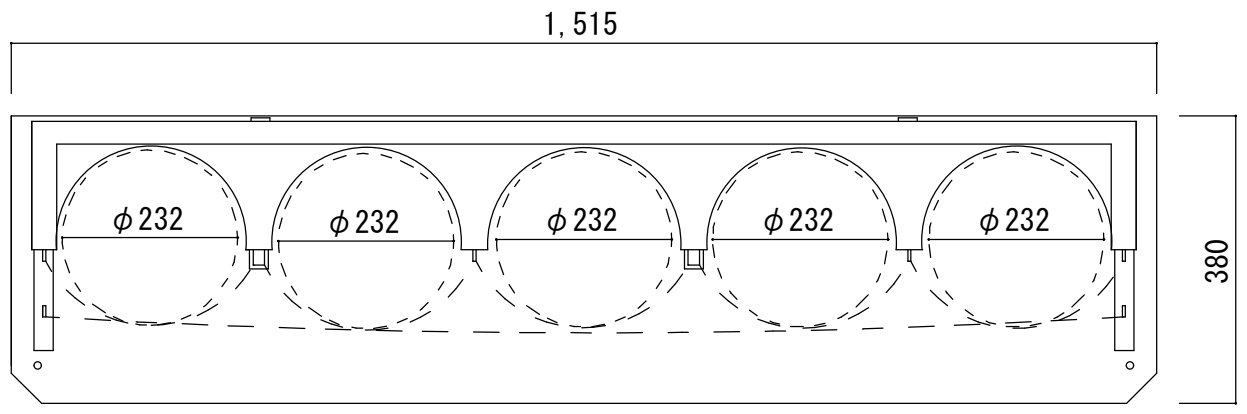

社名	松下車輛産業株式会社
製品名	7000-1-S
備考	7000Lポンベ1本立て

社名	松下車両産業株式会社
製品名	7000-2-S
備考	7000Lポンベ2本立て

社名	松下車両産業株式会社
製品名	7000-3-S
備考	7000Lポンベ3本立て

社名	松下車輛産業株式会社
製品名	7000-4-S
備考	7000Lポンベ4本立て

社名	松下車両産業株式会社
製品名	7000-5-S
備考	7000Lポンベ5本立て

社名	松下車両産業株式会社
製品名	7000-6-S
備考	7000Lポンベ6本立て