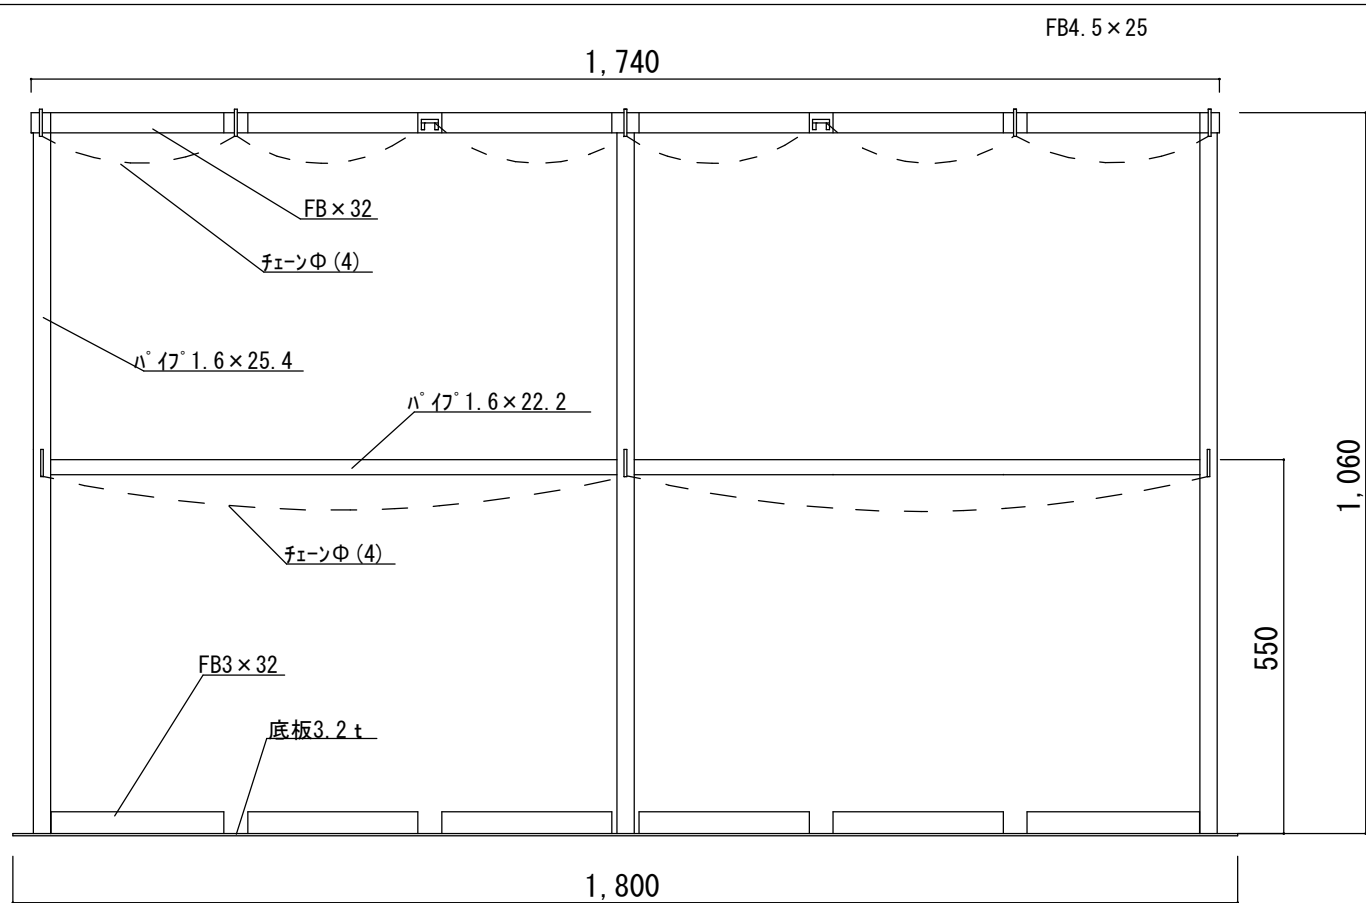

社名	松下車輛産業株式会社
製品名	7000-1-S
備考	7000Lポンベ1本立て

社名	松下車両産業株式会社
製品名	7000-2-S
備考	7000Lポンベ2本立て

社名	松下車両産業株式会社
製品名	7000-3-S
備考	7000Lポンベ3本立て

社名	松下車輛産業株式会社
製品名	7000-4-S
備考	7000Lポンベ4本立て

社名	松下車両産業株式会社
製品名	7000-5-S
備考	7000Lポンベ5本立て

社名	松下車両産業株式会社
製品名	7000-6-S
備考	7000Lポンベ6本立て