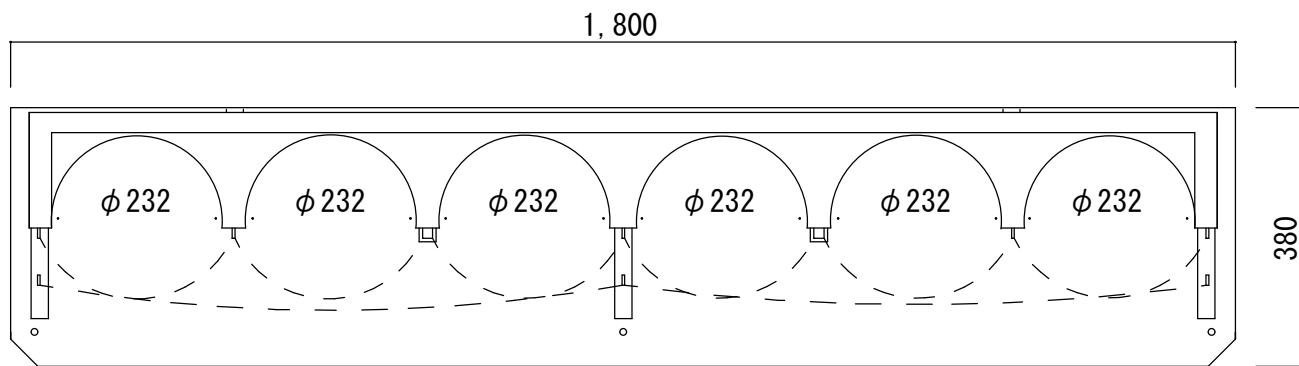

社名	松下車輛産業株式会社
製品名	7000-1-S
備考	7000Lポンベ1本立て

社名	松下車両産業株式会社
製品名	7000-2-S
備考	7000Lポンベ2本立て

社名	松下車両産業株式会社
製品名	7000-3-S
備考	7000Lポンベ3本立て

社名	松下車輛産業株式会社
製品名	7000-4-S
備考	7000Lポンベ4本立て

社名	松下車両産業株式会社
製品名	7000-5-S
備考	7000Lポンベ5本立て

社名	松下車両産業株式会社
製品名	7000-6-S
備考	7000Lポンベ6本立て