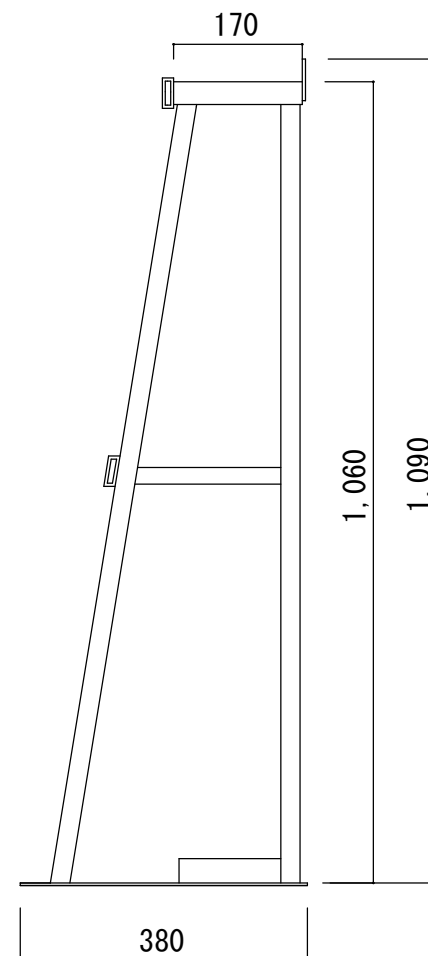

社名	松下車輛産業株式会社
製品名	7000-1-S
備考	7000Lポンベ1本立て

社名	松下車両産業株式会社
製品名	7000-2-S
備考	7000Lポンベ2本立て

社名	松下車両産業株式会社
製品名	7000-3-S
備考	7000Lポンベ3本立て

社名	松下車輛産業株式会社
製品名	7000-4-S
備考	7000Lポンベ4本立て

社名	松下車両産業株式会社
製品名	7000-5-S
備考	7000Lポンベ5本立て

社名	松下車両産業株式会社
製品名	7000-6-S
備考	7000Lポンベ6本立て