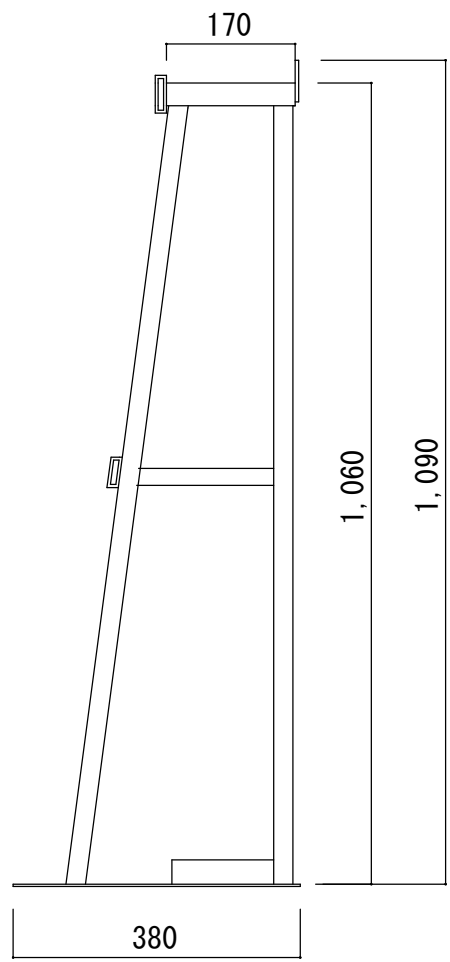

社名	松下車輛産業株式会社
製品名	7000-1-S
備考	7000Lポンベ1本立て

社名	松下車両産業株式会社
製品名	7000-2-S
備考	7000Lポンベ2本立て

社名	松下車両産業株式会社
製品名	7000-3-S
備考	7000Lポンベ3本立て

社名	松下車輛産業株式会社
製品名	7000-4-S
備考	7000Lポンベ4本立て

社名	松下車両産業株式会社
製品名	7000-5-S
備考	7000Lポンベ5本立て

社名	松下車両産業株式会社
製品名	7000-6-S
備考	7000Lポンベ6本立て