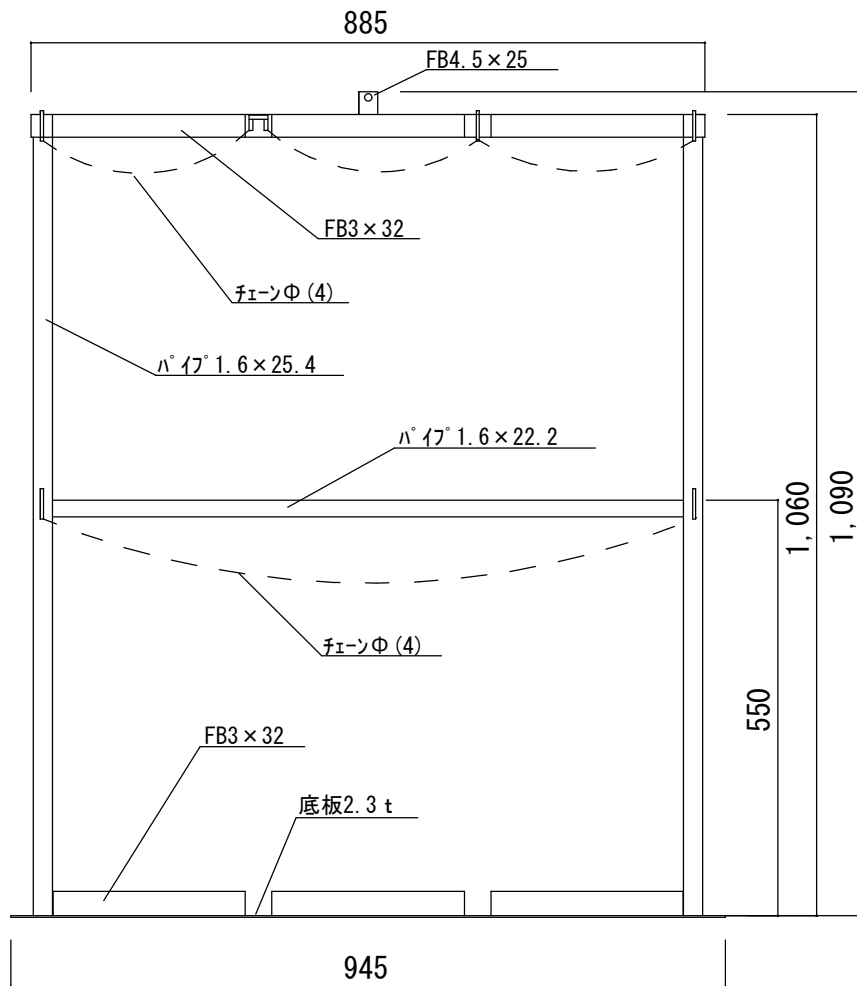

社名	松下車輛産業株式会社
製品名	7000-1-S
備考	7000Lポンベ1本立て

社名	松下車両産業株式会社
製品名	7000-2-S
備考	7000Lポンベ2本立て

社名	松下車両産業株式会社
製品名	7000-3-S
備考	7000Lポンベ3本立て

社名	松下車輛産業株式会社
製品名	7000-4-S
備考	7000Lポンベ4本立て

社名	松下車両産業株式会社
製品名	7000-5-S
備考	7000Lポンベ5本立て

社名	松下車両産業株式会社
製品名	7000-6-S
備考	7000Lポンベ6本立て