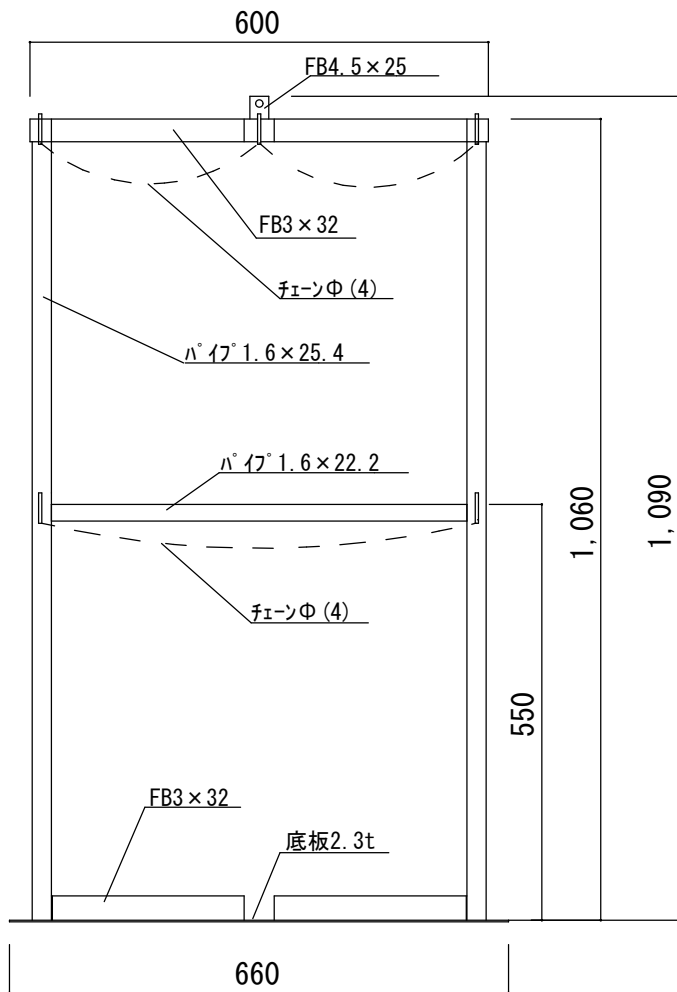

社名	松下車輛産業株式会社
製品名	7000-1-S
備考	7000Lポンベ1本立て

社名	松下車両産業株式会社
製品名	7000-2-S
備考	7000Lポンベ2本立て

社名	松下車両産業株式会社
製品名	7000-3-S
備考	7000Lポンベ3本立て

社名	松下車輛産業株式会社
製品名	7000-4-S
備考	7000Lポンベ4本立て

社名	松下車両産業株式会社
製品名	7000-5-S
備考	7000Lポンベ5本立て

社名	松下車両産業株式会社
製品名	7000-6-S
備考	7000Lポンベ6本立て