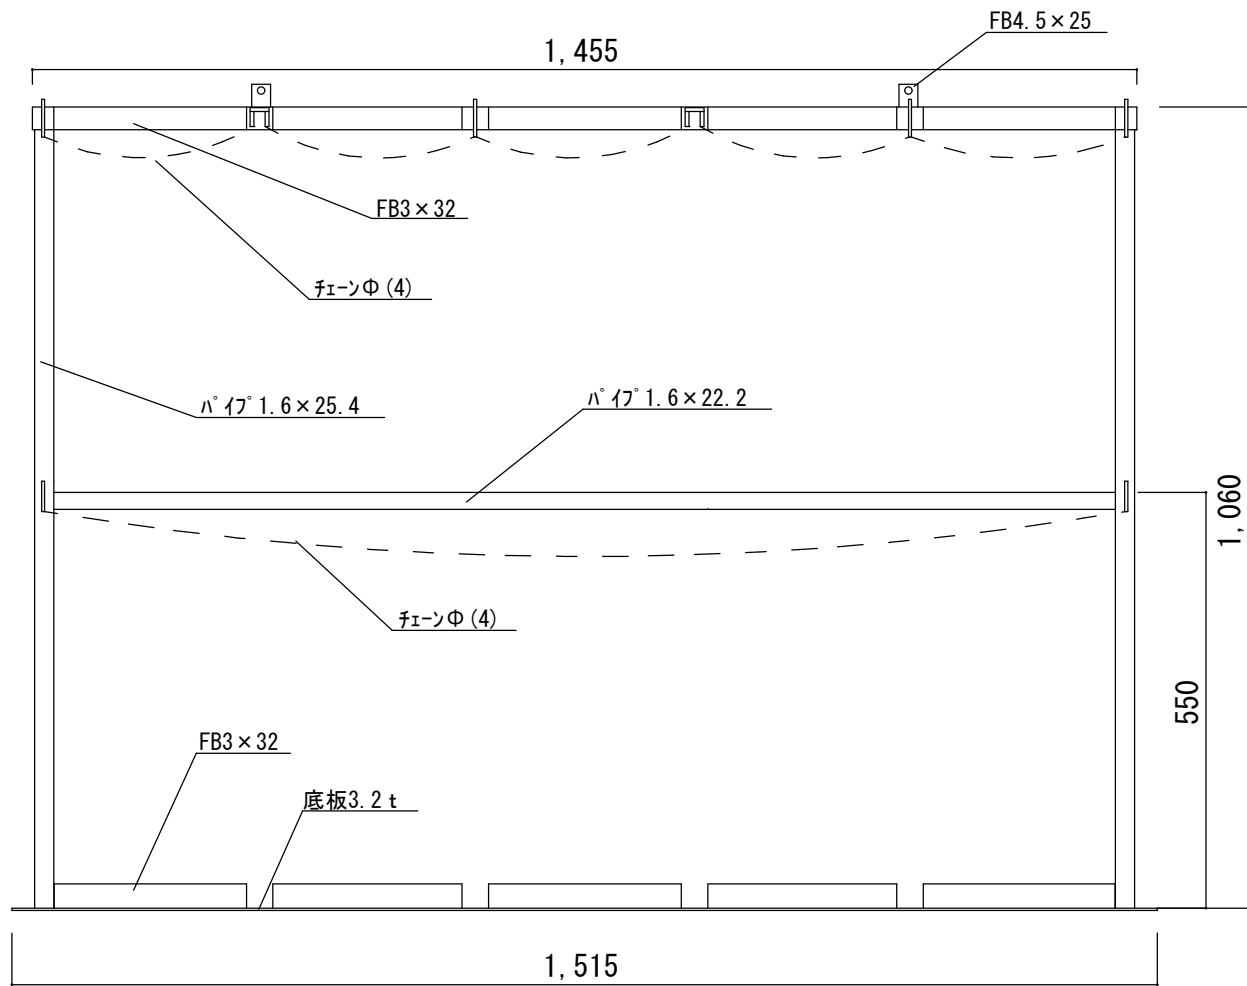

社名	松下車輛産業株式会社
製品名	7000-1-S
備考	7000Lポンベ1本立て

社名	松下車両産業株式会社
製品名	7000-2-S
備考	7000Lポンベ2本立て

社名	松下車両産業株式会社
製品名	7000-3-S
備考	7000Lポンベ3本立て

社名	松下車輛産業株式会社
製品名	7000-4-S
備考	7000Lポンベ4本立て

社名	松下車両産業株式会社
製品名	7000-5-S
備考	7000Lポンベ5本立て

社名	松下車両産業株式会社
製品名	7000-6-S
備考	7000Lポンベ6本立て