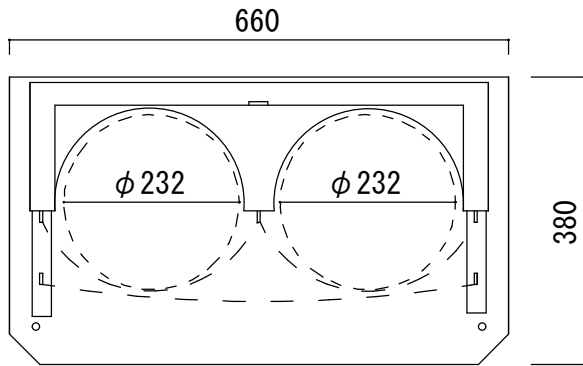

社名	松下車輛産業株式会社
製品名	7000-1-S
備考	7000Lポンベ1本立て

社名	松下車両産業株式会社
製品名	7000-2-S
備考	7000Lポンベ2本立て

社名	松下車両産業株式会社
製品名	7000-3-S
備考	7000Lポンベ3本立て

社名	松下車輛産業株式会社
製品名	7000-4-S
備考	7000Lポンベ4本立て

社名	松下車両産業株式会社
製品名	7000-5-S
備考	7000Lポンベ5本立て

社名	松下車両産業株式会社
製品名	7000-6-S
備考	7000Lポンベ6本立て