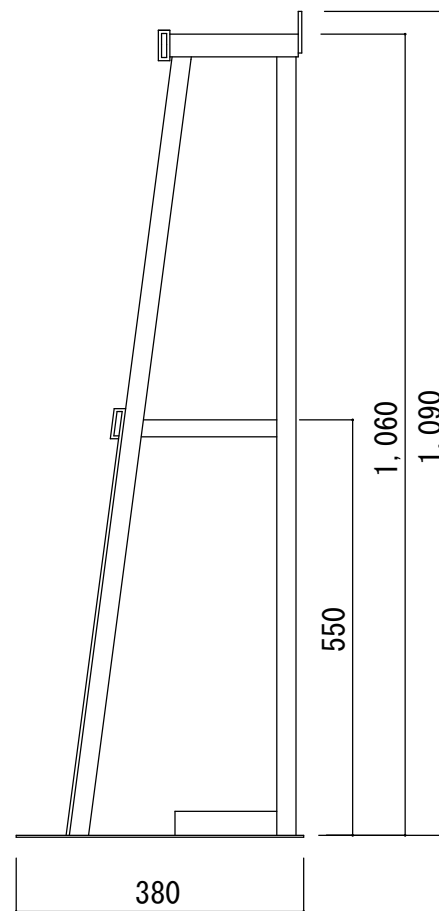

社名	松下車輛産業株式会社
製品名	7000-1-S
備考	7000Lポンベ1本立て

社名	松下車両産業株式会社
製品名	7000-2-S
備考	7000Lポンベ2本立て

社名	松下車両産業株式会社
製品名	7000-3-S
備考	7000Lポンベ3本立て

社名	松下車輛産業株式会社
製品名	7000-4-S
備考	7000Lポンベ4本立て

社名	松下車両産業株式会社
製品名	7000-5-S
備考	7000Lポンベ5本立て

社名	松下車両産業株式会社
製品名	7000-6-S
備考	7000Lポンベ6本立て