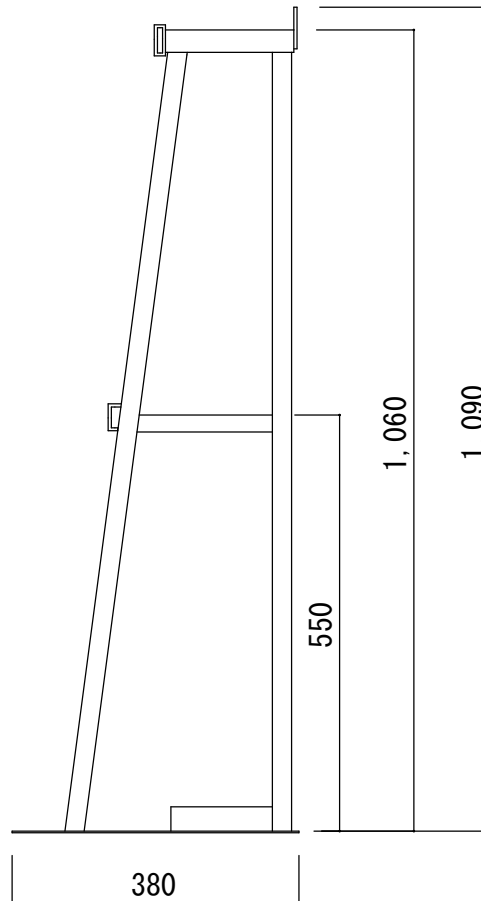

社名	松下車輛産業株式会社
製品名	7000-1-S
備考	7000Lポンベ1本立て

社名	松下車両産業株式会社
製品名	7000-2-S
備考	7000Lポンベ2本立て

社名	松下車両産業株式会社
製品名	7000-3-S
備考	7000Lポンベ3本立て

社名	松下車輛産業株式会社
製品名	7000-4-S
備考	7000Lポンベ4本立て

社名	松下車両産業株式会社
製品名	7000-5-S
備考	7000Lポンベ5本立て

社名	松下車両産業株式会社
製品名	7000-6-S
備考	7000Lポンベ6本立て