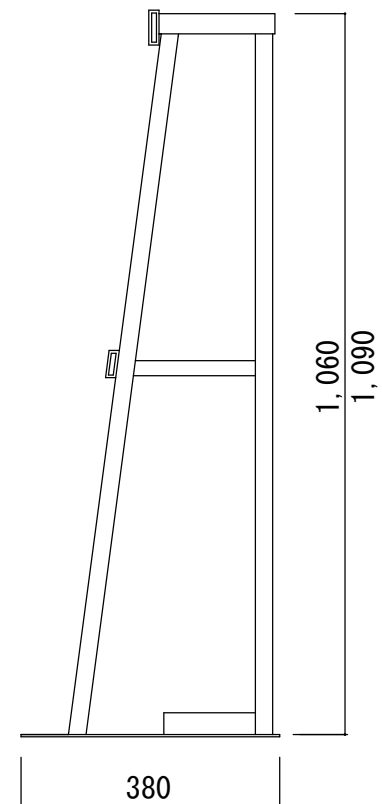

社名	松下車輛産業株式会社
製品名	7000-1-S
備考	7000Lポンベ1本立て

社名	松下車両産業株式会社
製品名	7000-2-S
備考	7000Lポンベ2本立て

社名	松下車両産業株式会社
製品名	7000-3-S
備考	7000Lポンベ3本立て

社名	松下車輛産業株式会社
製品名	7000-4-S
備考	7000Lポンベ4本立て

社名	松下車両産業株式会社
製品名	7000-5-S
備考	7000Lポンベ5本立て

社名	松下車両産業株式会社
製品名	7000-6-S
備考	7000Lポンベ6本立て