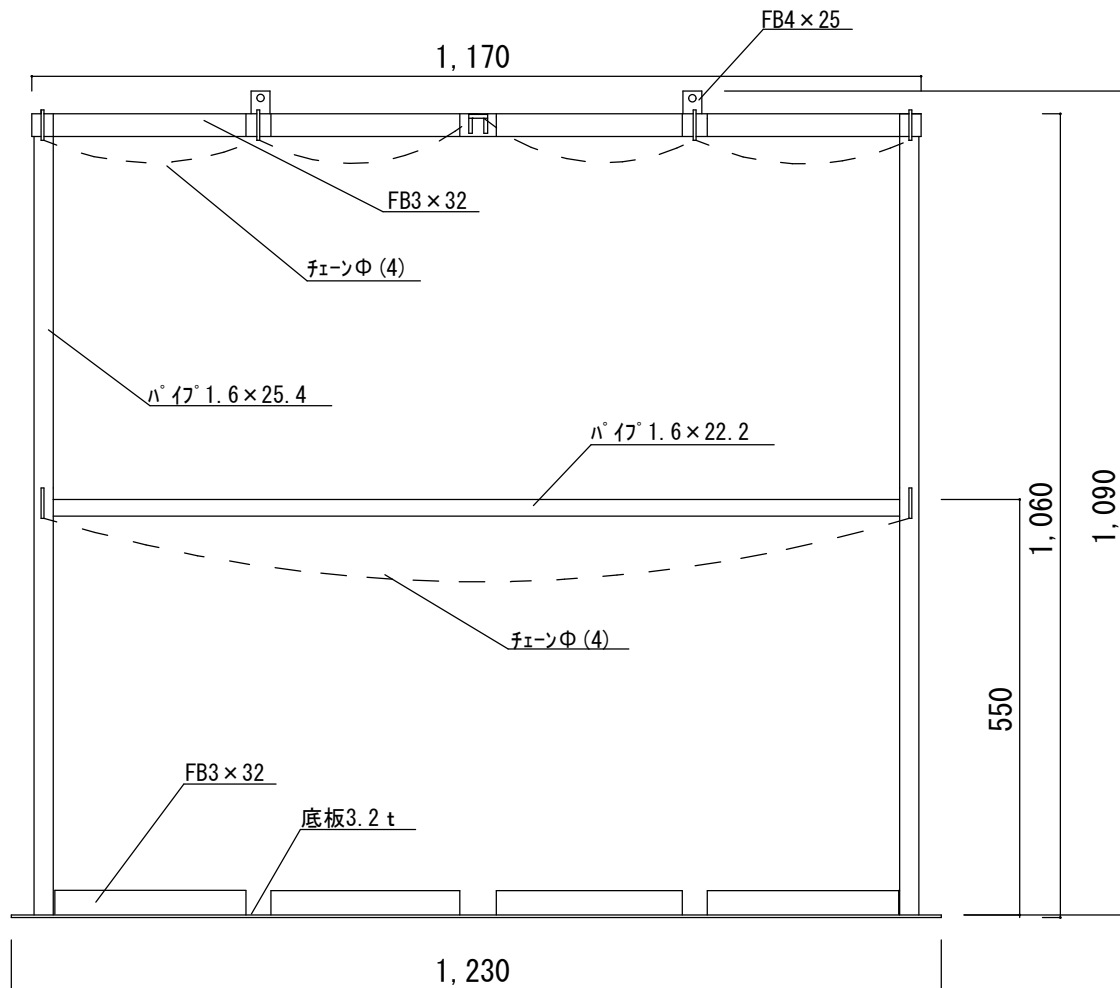

社名	松下車輛産業株式会社
製品名	7000-1-S
備考	7000Lポンベ1本立て

社名	松下車両産業株式会社
製品名	7000-2-S
備考	7000Lポンベ2本立て

社名	松下車両産業株式会社
製品名	7000-3-S
備考	7000Lポンベ3本立て

社名	松下車輛産業株式会社
製品名	7000-4-S
備考	7000Lポンベ4本立て

社名	松下車両産業株式会社
製品名	7000-5-S
備考	7000Lポンベ5本立て

社名	松下車両産業株式会社
製品名	7000-6-S
備考	7000Lポンベ6本立て