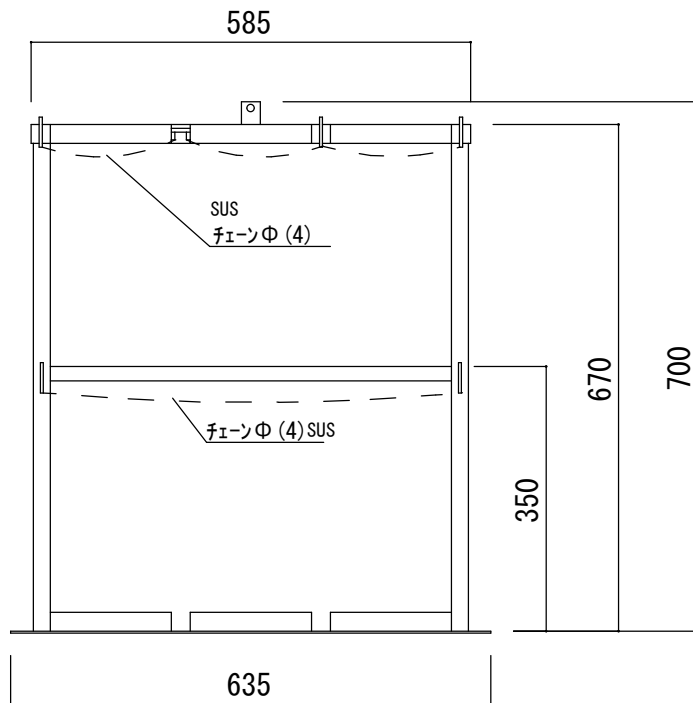

社名	松下車輛産業株式会社
製品名	SUS1500-1-S
備考	1500Lポンベ1本立て ステンレス製

社名	松下車両産業株式会社
製品名	SUS1500-2-S
備考	1500Lポンベ2本立て ステンレス製

社名	松下車両産業株式会社
製品名	SUS1500-3-S
備考	1500Lポンベ3本立て ステンレス製

社名	松下車輛産業株式会社
製品名	SUS1500-4-S
備考	1500Lボンベ4本立て ステンレス製