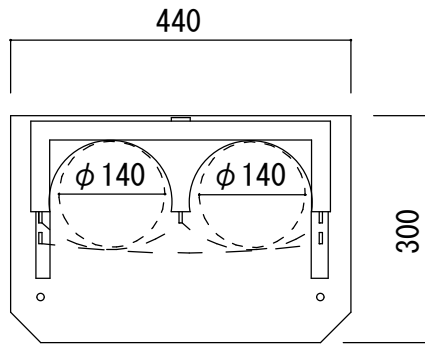

社名	松下車輛産業株式会社
製品名	SUS1500-1-S
備考	1500Lポンベ1本立て ステンレス製

社名	松下車両産業株式会社
製品名	SUS1500-2-S
備考	1500Lポンベ2本立て ステンレス製

社名	松下車両産業株式会社
製品名	SUS1500-3-S
備考	1500Lポンベ3本立て ステンレス製

社名	松下車輛産業株式会社
製品名	SUS1500-4-S
備考	1500Lボンベ4本立て ステンレス製