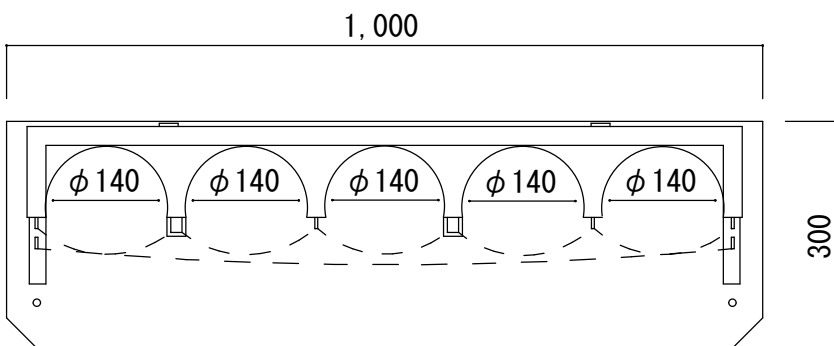

社名	松下車輛産業株式会社
製品名	SUS1500-1-S
備考	1500Lポンベ1本立て ステンレス製

社名	松下車両産業株式会社
製品名	SUS1500-2-S
備考	1500Lポンベ2本立て ステンレス製

社名	松下車両産業株式会社
製品名	SUS1500-3-S
備考	1500Lポンベ3本立て ステンレス製

社名	松下車輛産業株式会社
製品名	SUS1500-4-S
備考	1500Lボンベ4本立て ステンレス製

社名	松下車輛産業株式会社
製品名	SUS1500-5-S
備考	1500Lボンベ5本立て ステンレス製

社名	松下車輛産業株式会社
製品名	SUS1500-6-S
備考	1500Lポンベ6本立て ステンレス製