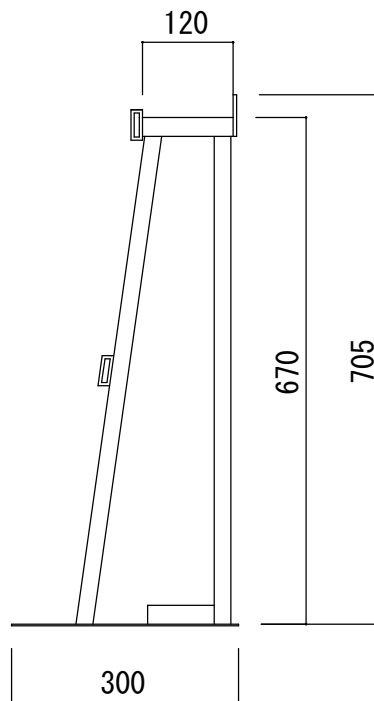

社名	松下車輛産業株式会社
製品名	SUS1500-1-S
備考	1500Lポンベ1本立て ステンレス製

社名	松下車両産業株式会社
製品名	SUS1500-2-S
備考	1500Lポンベ2本立て ステンレス製

社名	松下車両産業株式会社
製品名	SUS1500-3-S
備考	1500Lポンベ3本立て ステンレス製

社名	松下車輛産業株式会社
製品名	SUS1500-4-S
備考	1500Lボンベ4本立て ステンレス製