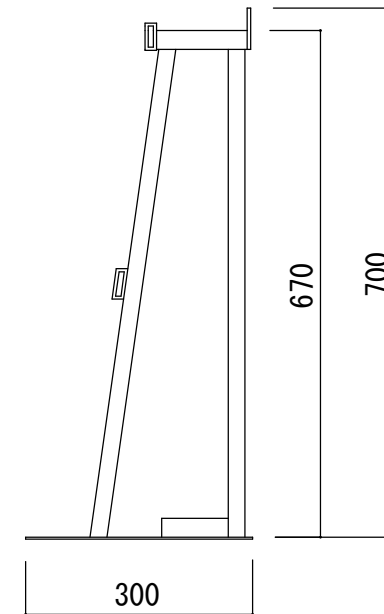

社名	松下車輛産業株式会社
製品名	SUS1500-6-S
備考	1500Lポンベ6本立て ステンレス製