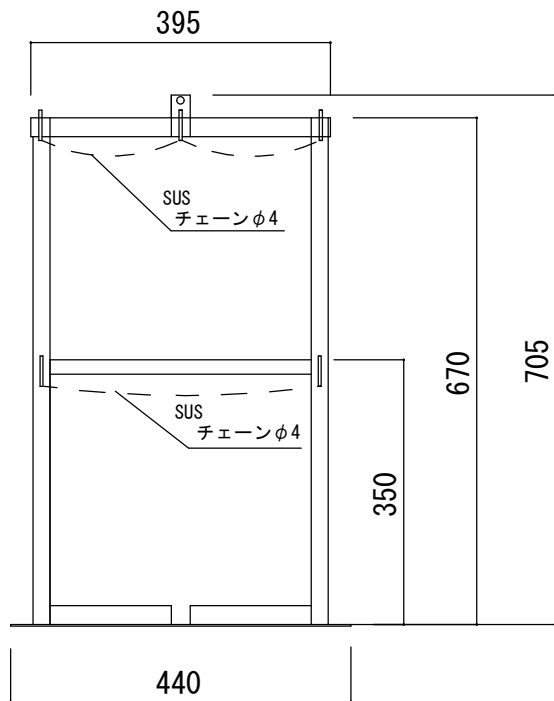

社名	松下車輛産業株式会社
製品名	SUS1500-1-S
備考	1500Lポンベ1本立て ステンレス製

社名	松下車両産業株式会社
製品名	SUS1500-2-S
備考	1500Lポンベ2本立て ステンレス製

社名	松下車両産業株式会社
製品名	SUS1500-3-S
備考	1500Lポンベ3本立て ステンレス製

社名	松下車輛産業株式会社
製品名	SUS1500-4-S
備考	1500Lボンベ4本立て ステンレス製

社名	松下車輛産業株式会社
製品名	SUS1500-5-S
備考	1500Lボンベ5本立て ステンレス製

社名	松下車輛産業株式会社
製品名	SUS1500-6-S
備考	1500Lポンベ6本立て ステンレス製