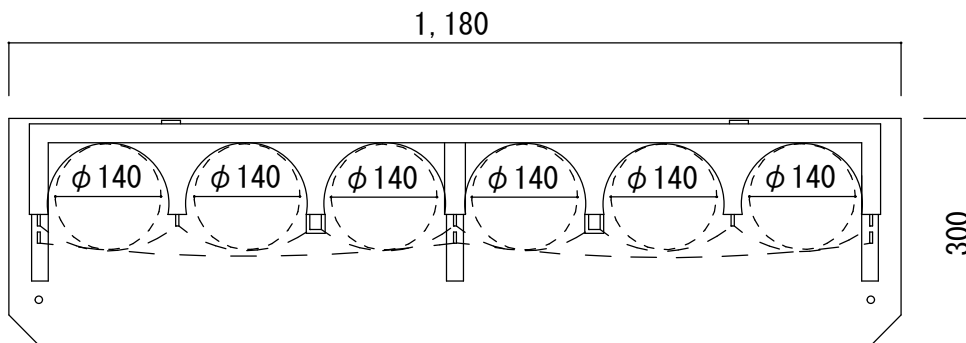

社名	松下車輛産業株式会社
製品名	SUS1500-1-S
備考	1500Lポンベ1本立て ステンレス製

社名	松下車両産業株式会社
製品名	SUS1500-2-S
備考	1500Lポンベ2本立て ステンレス製

社名	松下車両産業株式会社
製品名	SUS1500-3-S
備考	1500Lポンベ3本立て ステンレス製

社名	松下車輛産業株式会社
製品名	SUS1500-4-S
備考	1500Lボンベ4本立て ステンレス製

社名	松下車輛産業株式会社
製品名	SUS1500-5-S
備考	1500Lボンベ5本立て ステンレス製

社名	松下車輛産業株式会社
製品名	SUS1500-6-S
備考	1500Lポンベ6本立て ステンレス製