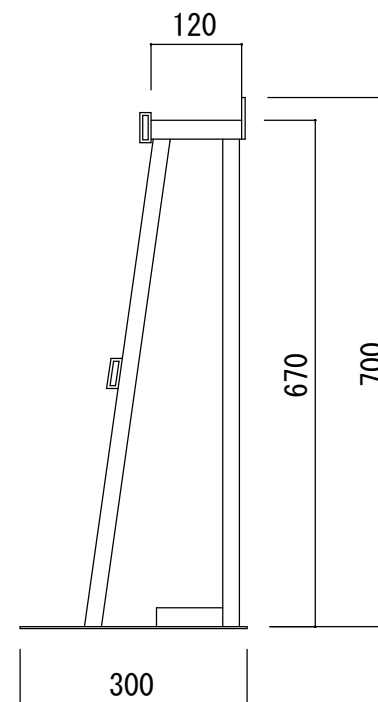

社名	松下車輛産業株式会社
製品名	SUS1500-1-S
備考	1500Lポンベ1本立て ステンレス製

社名	松下車両産業株式会社
製品名	SUS1500-2-S
備考	1500Lポンベ2本立て ステンレス製

社名	松下車両産業株式会社
製品名	SUS1500-3-S
備考	1500Lポンベ3本立て ステンレス製

社名	松下車輛産業株式会社
製品名	SUS1500-4-S
備考	1500Lボンベ4本立て ステンレス製