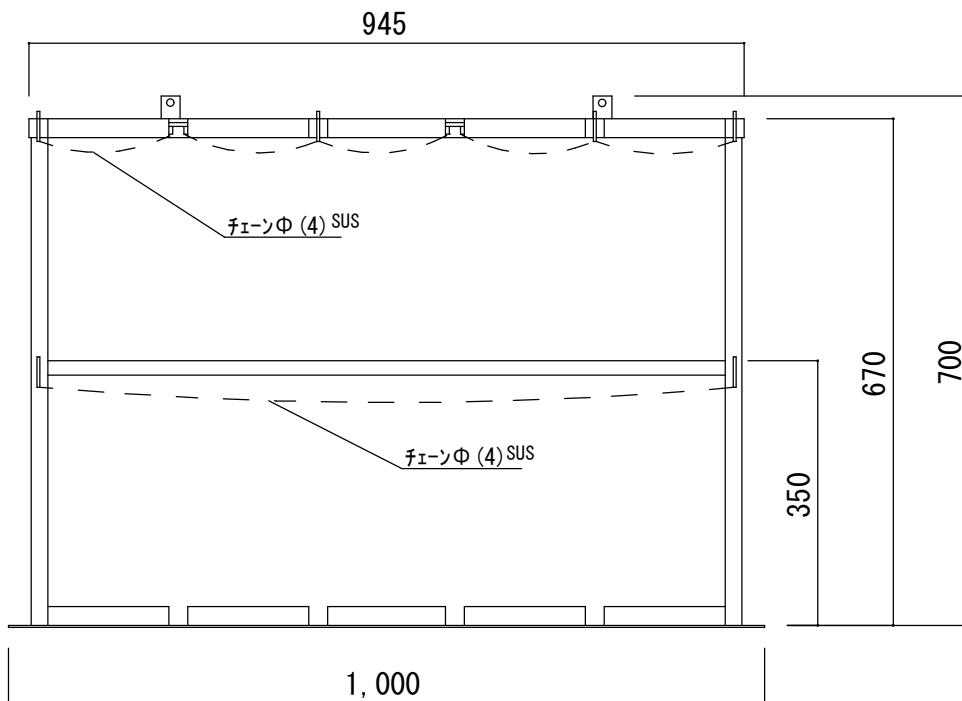

社名	松下車輛産業株式会社
製品名	SUS1500-1-S
備考	1500Lポンベ1本立て ステンレス製

社名	松下車両産業株式会社
製品名	SUS1500-2-S
備考	1500Lポンベ2本立て ステンレス製

社名	松下車両産業株式会社
製品名	SUS1500-3-S
備考	1500Lポンベ3本立て ステンレス製

社名	松下車輛産業株式会社
製品名	SUS1500-4-S
備考	1500Lボンベ4本立て ステンレス製