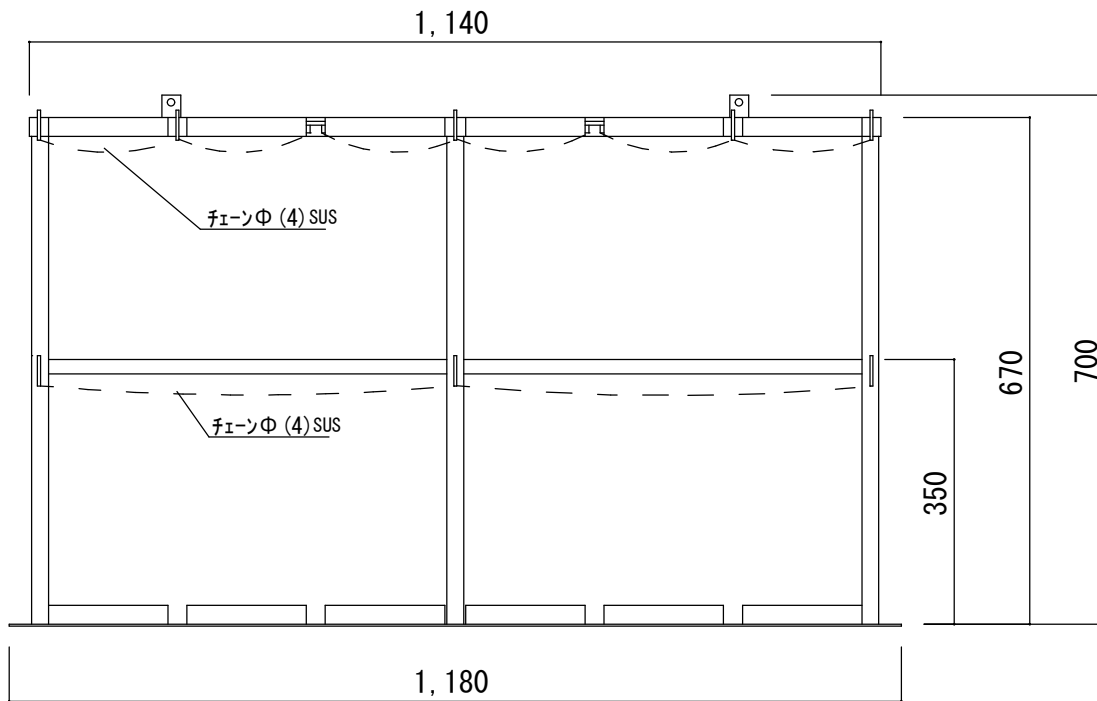

社名	松下車輛産業株式会社
製品名	SUS1500-6-S
備考	1500Lポンベ6本立て ステンレス製