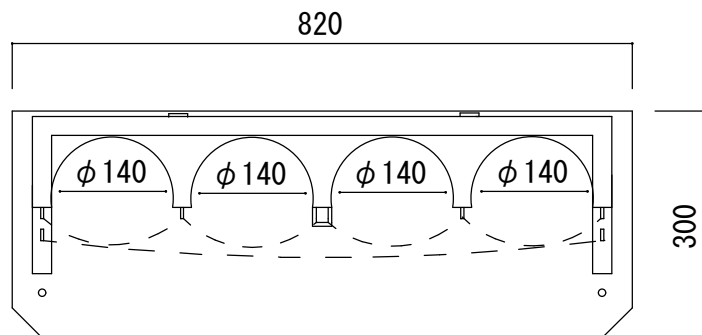

社名	松下車輛産業株式会社
製品名	SUS1500-1-S
備考	1500Lポンベ1本立て ステンレス製

社名	松下車両産業株式会社
製品名	SUS1500-2-S
備考	1500Lポンベ2本立て ステンレス製

社名	松下車両産業株式会社
製品名	SUS1500-3-S
備考	1500Lポンベ3本立て ステンレス製

社名	松下車輛産業株式会社
製品名	SUS1500-4-S
備考	1500Lボンベ4本立て ステンレス製