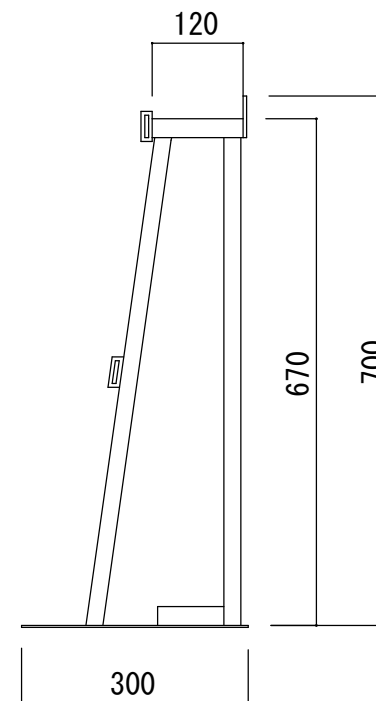

社名	松下車輛産業株式会社
製品名	SUS1500-1-S
備考	1500Lポンベ1本立て ステンレス製

社名	松下車両産業株式会社
製品名	SUS1500-2-S
備考	1500Lポンベ2本立て ステンレス製

社名	松下車両産業株式会社
製品名	SUS1500-3-S
備考	1500Lポンベ3本立て ステンレス製

社名	松下車輛産業株式会社
製品名	SUS1500-4-S
備考	1500Lボンベ4本立て ステンレス製