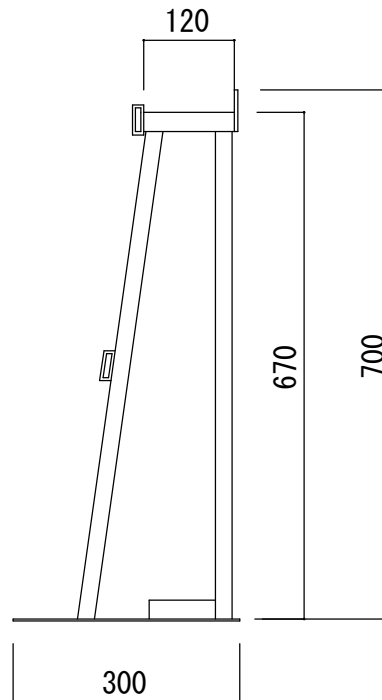

社名	松下車輛産業株式会社
製品名	SUS1500-1-S
備考	1500Lポンベ1本立て ステンレス製

社名	松下車両産業株式会社
製品名	SUS1500-2-S
備考	1500Lポンベ2本立て ステンレス製

社名	松下車両産業株式会社
製品名	SUS1500-3-S
備考	1500Lポンベ3本立て ステンレス製

社名	松下車輛産業株式会社
製品名	SUS1500-4-S
備考	1500Lボンベ4本立て ステンレス製