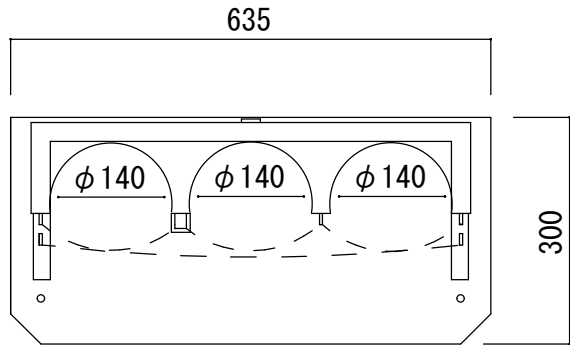

社名	松下車輛産業株式会社
製品名	SUS1500-1-S
備考	1500Lポンベ1本立て ステンレス製

社名	松下車両産業株式会社
製品名	SUS1500-2-S
備考	1500Lポンベ2本立て ステンレス製

社名	松下車両産業株式会社
製品名	SUS1500-3-S
備考	1500Lポンベ3本立て ステンレス製

社名	松下車輛産業株式会社
製品名	SUS1500-4-S
備考	1500Lボンベ4本立て ステンレス製