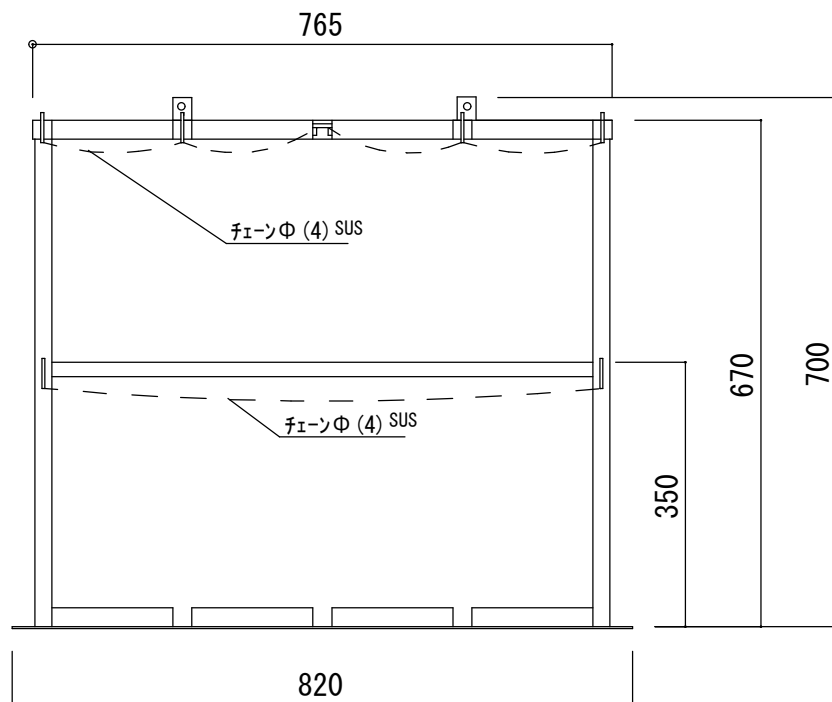

社名	松下車輛産業株式会社
製品名	SUS1500-1-S
備考	1500Lポンベ1本立て ステンレス製

社名	松下車両産業株式会社
製品名	SUS1500-2-S
備考	1500Lポンベ2本立て ステンレス製

社名	松下車両産業株式会社
製品名	SUS1500-3-S
備考	1500Lポンベ3本立て ステンレス製

社名	松下車輛産業株式会社
製品名	SUS1500-4-S
備考	1500Lボンベ4本立て ステンレス製